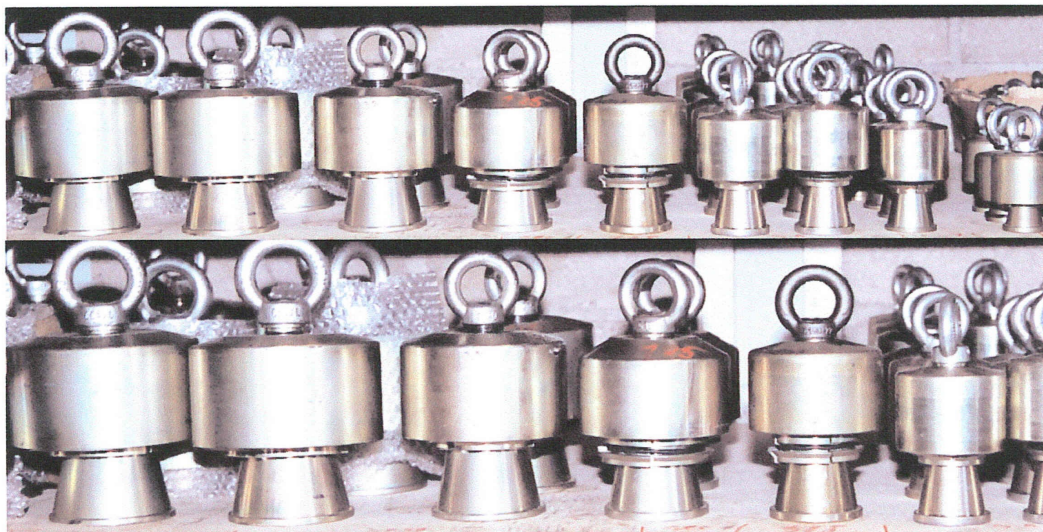

Innenziehköpfe mit Abdichtung

Rohrgröße AD	Wand SDR 11	F max PE 100 SDR11 bei 8N/mm ²
32 mm	3,0 mm	0,22 t
40 mm	3,7 mm	0,34 t
50 mm	4,6 mm	0,53 t
63 mm	5,8 mm	0,84 t
75 mm	6,9 mm	1,20 t
90 mm	8,2 mm	1,71 t
110 mm	10,0 mm	2,56 t
125 mm	11,4 mm	3,31 t
140 mm	12,8 mm	4,16 t
160 mm	14,6 mm	5,43 t
180 mm	16,4 mm	6,87 t
200 mm	18,2 mm	8,47 t
225 mm	20,5 mm	10,7 t
250 mm	22,8 mm	13,2 t
280 mm	25,5 mm	16,6 t
315 mm	28,7 mm	21,0 t
355 mm	32,3 mm	26,6 t
400 mm	36,4 mm	33,8 t
450 mm	41,0 mm	42,9 t
500 mm	45,5 mm	52,9 t
560 mm	51,0 mm	66,4 t
630 mm	57,3 mm	84,0 t