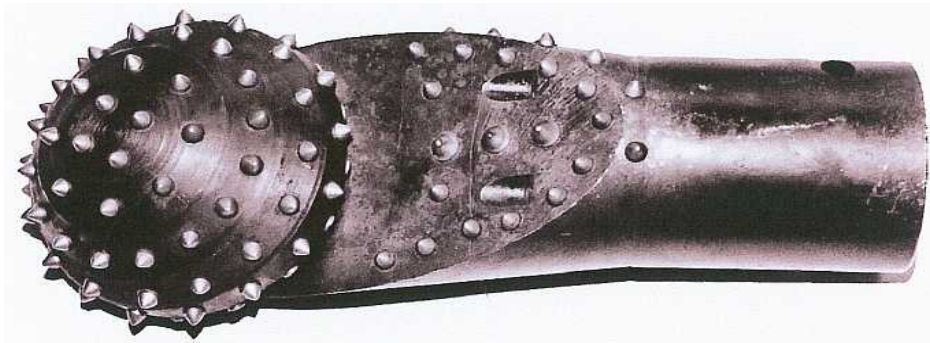

Ditch Witch 1720 & 2720
Ditch Witch 4020 & 4020 M1
Vermeer D 16 x 20
Vermeer D 24 x 40 & D 33 x 44
Vermeer D 50 x 100 & D 80 x 100

Trihawk komplett

Trihawk 1 Kopf

DitchWitch 1720 & 2720
DitchWitch 4020 & 4020 M1
Vermeer D 16 x 20
Vermeer D 24 x 40 & D 33 x 44
Vermeer D 50 x 100 & D 80 x 100
Tracto Technik

Wechselkopf Trihawk Nr.1

Rino Rock Bohrkopf

DitchWitch bis 4020
Vermeer bis D 33 x 44
Vermeer D 50 & D 80
Tracto Technik

Bohrkopf Rino Rock

Trihawk 5 Kopf

DitchWitch 1720 & 2720
DitchWitch 4020 & 4020 M1
Vermeer D 16 x 20
Vermeer D 24 x 40 & D 33 x 44
Vermeer D 50 x 100 & D 80 x 100