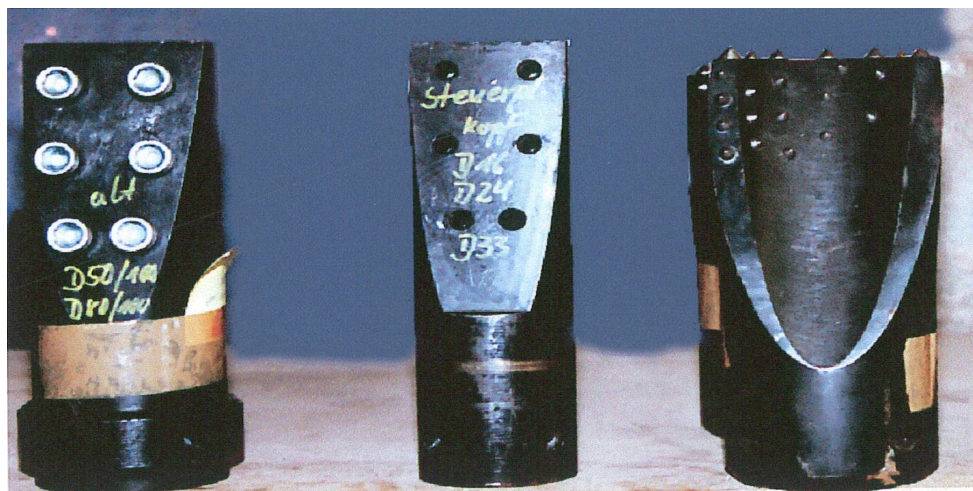

Wechselkopf Trihawk Nr.1

Rino Rock Bohrkopf

DitchWitch bis 4020
Vermeer bis D 33 x 44
Vermeer D 50 & D 80
Tracto Technik

Bohrkopf Rino Rock

Trihawk 5 Kopf

DitchWitch 1720 & 2720
DitchWitch 4020 & 4020 M1
Vermeer D 16 x 20
Vermeer D 24 x 40 & D 33 x 44
Vermeer D 50 x 100 & D 80 x 100

Wechselpattenkopf D 50

Wechselpattenkopf D 33

Trihawk Kopf Nr.5

Trihawk 3 Kopf

DitchWitch 1720 & 2720
DitchWitch 4020 & 4020 M1
Vermeer bis D 33 x 44
Vermeer D 50 x 100 & D 80 x 100

Wechselplattenkopf

DitchWitch 1720 & 2720
DitchWitch 4020 & 4020 M1
Vermeer bis D 33 x 44
Vermeer D 50 & D 80