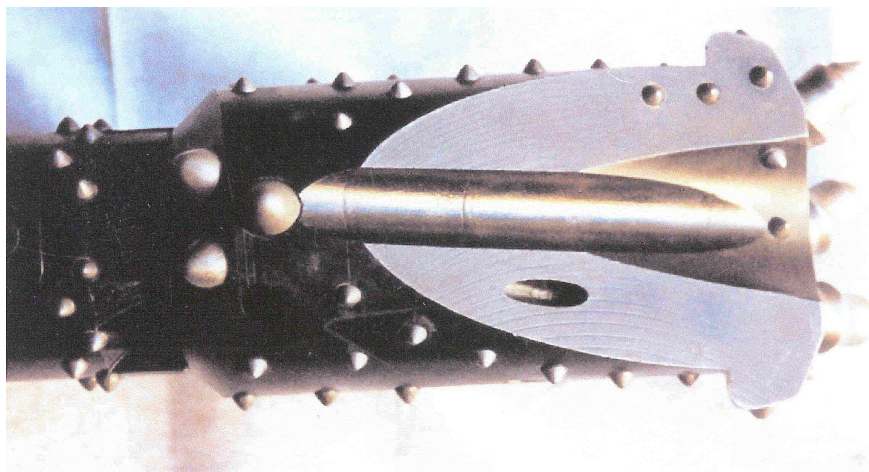

Ditch Witch 1720 & 2720
Ditch Witch 4020 & 4020 M1
Vermeer D 16 x 20
Vermeer D 24 x 40 & D 33 x 44
Vermeer D 50 x 100 & D 80 x 100

Trihawk komplett

Trihawk 1 Kopf

DitchWitch 1720 & 2720
DitchWitch 4020 & 4020 M1
Vermeer D 16 x 20
Vermeer D 24 x 40 & D 33 x 44
Vermeer D 50 x 100 & D 80 x 100
Tracto Technik

Wechselkopf Trihawk Nr.1

Rino Rock Bohrkopf

DitchWitch bis 4020
Vermeer bis D 33 x 44
Vermeer D 50 & D 80
Tracto Technik

Bohrkopf Rino Rock

Trihawk 5 Kopf

DitchWitch 1720 & 2720
DitchWitch 4020 & 4020 M1
Vermeer D 16 x 20
Vermeer D 24 x 40 & D 33 x 44
Vermeer D 50 x 100 & D 80 x 100

Wechselpattenkopf D 50

Wechselpattenkopf D 33

Trihawk Kopf Nr.5

Trihawk 3 Kopf

DitchWitch 1720 & 2720
DitchWitch 4020 & 4020 M1
Vermeer bis D 33 x 44
Vermeer D 50 x 100 & D 80 x 100

Wechselplattenkopf

DitchWitch 1720 & 2720
DitchWitch 4020 & 4020 M1
Vermeer bis D 33 x 44
Vermeer D 50 & D 80

Trihawkzähne Nr. 1

DitchWitch bis 4020
Vermeer bis D 33 x 44
Vermeer D 50 & D 80

Trihawkzähne Nr. 3

DitchWitch 1720 & 2720
DitchWitch 4020 & 4020 M1
Vermeer bis D 33 x 44
Vermeer D 50 & D 80

Spannstifte für Trihawkkopf und Gehäusedeckel